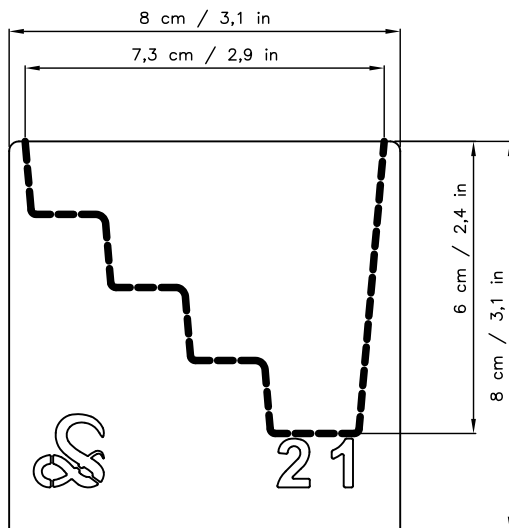

Producent Marxam Project (Cz. 4)

Długość / Length = 30 cm
 Pojemność / Capacity = 2,10 Ltr

Długość / Length = 30 cm
 Pojemność / Capacity = 0,46 Ltr

Długość / Length = 30 cm
 Pojemność / Capacity = 0,90 Ltr

Długość / Length = 30 cm
 Pojemność / Capacity = 0,88 Ltr

Zestawienie foremek kształtowych z wymiarami

Producent Marxam Project (Cz. 5)

Długość / Length = 30 cm
Pojemność / Capacity = 1,09 Ltr

Długość / Length = 30 cm
Pojemność / Capacity = 1,55 Ltr

Długość / Length = 30 cm
Pojemność / Capacity = 0,67 Ltr

Długość / Length = 30 cm
Pojemność / Capacity = 2,36 Ltr

Zestawienie foremek kształtowych z wymiarami

Producent Marxam Project (Cz. 6)

Długość / Length = 30 cm
Pojemność / Capacity = 0,79 Ltr

Długość / Length = 30 cm
Pojemność / Capacity = 1,15 Ltr

Długość / Length = 30 cm
Pojemność / Capacity = 0,81 Ltr

Długość / Length = 30 cm
Pojemność / Capacity = 0,97 Ltr

Zestawienie foremek kształtowych z wymiarami