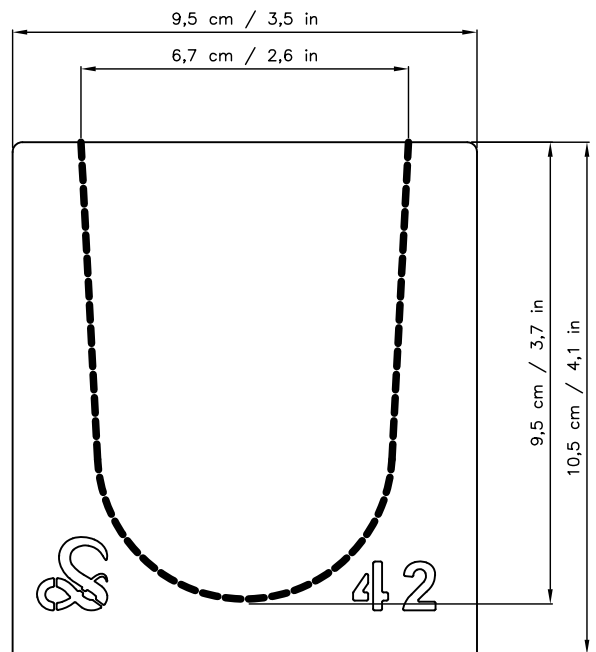

Długość / Length = 30 cm
 Pojemność / Capacity = 1,20 Ltr

Długość / Length = 30 cm
 Pojemność / Capacity = 0,73 Ltr

Długość / Length = 30 cm
 Pojemność / Capacity = 1,24 Ltr

Zestawienie foremek kształtowych z wymiarami

Producent Marxam Project (Cz. 10)

Długość / Length = 30 cm
Pojemność / Capacity = 1,15 Ltr

Długość / Length = 30 cm
Pojemność / Capacity = 1,24 Ltr

Długość / Length = 30 cm
Pojemność / Capacity = 1,32 Ltr

Długość / Length = 30 cm
Pojemność / Capacity = 0,55 Ltr

Zestawienie foremek kształtowych z wymiarami

Producent Marxam Project (Cz. 11)

Długość / Length = 30 cm
Pojemność / Capacity = 2,41 Ltr

Długość / Length = 30 cm
Pojemność / Capacity = 1,58 Ltr

Długość / Length = 30 cm
Pojemność / Capacity = 0,65 Ltr

Długość / Length = 30 cm
Pojemność / Capacity = 0,97 Ltr