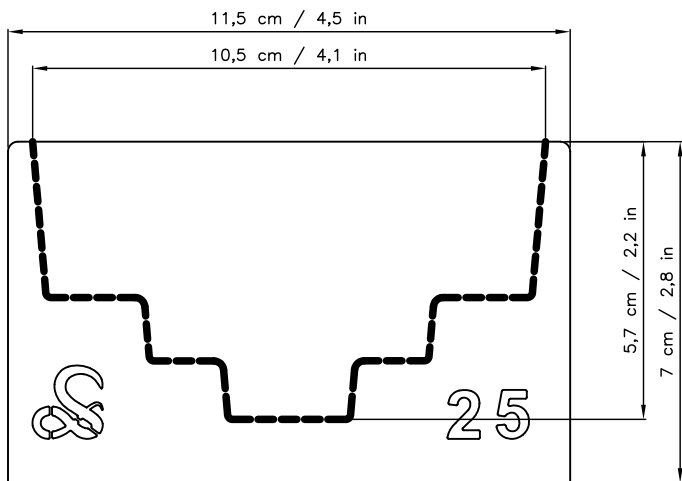

Długość / Length = 30 cm
Pojemność / Capacity = 0,67 Ltr

Długość / Length = 30 cm
Pojemność / Capacity = 2,36 Ltr

Zestawienie foremek kształtowych z wymiarami

Producent Marxam Project (Cz. 6)

Długość / Length = 30 cm
Pojemność / Capacity = 0,79 Ltr

Długość / Length = 30 cm
Pojemność / Capacity = 1,15 Ltr

Długość / Length = 30 cm
Pojemność / Capacity = 0,81 Ltr

Długość / Length = 30 cm
Pojemność / Capacity = 0,97 Ltr

Zestawienie foremek kształtowych z wymiarami

Producent Marxam Project (Cz. 7)

Długość / Length = 30 cm
Pojemność / Capacity = 1,25 Ltr

Długość / Length = 30 cm
Pojemność / Capacity = 1,26 Ltr

Długość / Length = 30 cm
Pojemność / Capacity = 1,73 Ltr

Długość / Length = 30 cm
Pojemność / Capacity = 0,70 Ltr

Długość / Length = 30 cm
Pojemność / Capacity = 1,06 Ltr

Zestawienie foremek kształtowych z wymiarami

Producent Marxam Project (Cz. 9)

Długość / Length = 30 cm
 Pojemność / Capacity = 1,21 Ltr