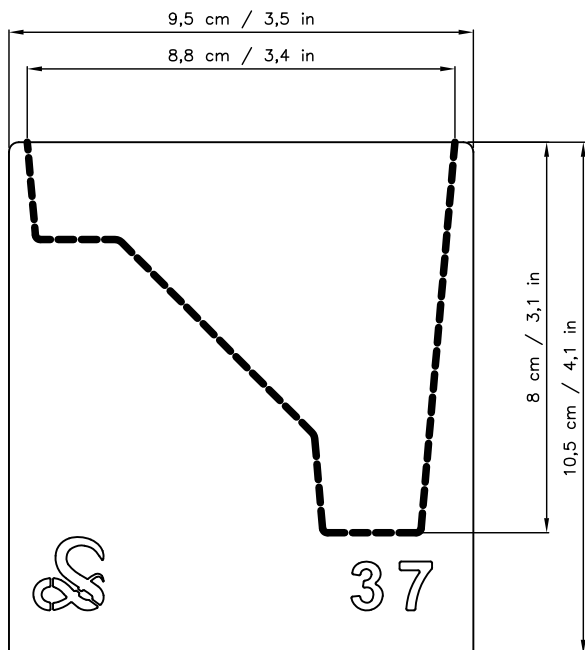

Długość / Length = 30 cm
Pojemność / Capacity = 0,70 Ltr

Długość / Length = 30 cm
Pojemność / Capacity = 1,06 Ltr

Zestawienie foremek kształtowych z wymiarami

Producent Marxam Project (Cz. 9)

Długość / Length = 30 cm
 Pojemność / Capacity = 1,21 Ltr

Długość / Length = 30 cm
 Pojemność / Capacity = 1,20 Ltr

Długość / Length = 30 cm
 Pojemność / Capacity = 0,73 Ltr

Długość / Length = 30 cm
 Pojemność / Capacity = 1,24 Ltr

Zestawienie foremek kształtowych z wymiarami

Producent Marxam Project (Cz. 10)

Długość / Length = 30 cm
Pojemność / Capacity = 1,15 Ltr

Długość / Length = 30 cm
Pojemność / Capacity = 1,24 Ltr

Długość / Length = 30 cm
Pojemność / Capacity = 1,32 Ltr

Długość / Length = 30 cm
Pojemność / Capacity = 0,55 Ltr

Zestawienie foremek kształtowych z wymiarami

Producent Marxam Project (Cz. 11)

Długość / Length = 30 cm
Pojemność / Capacity = 2,41 Ltr

Długość / Length = 30 cm
Pojemność / Capacity = 1,58 Ltr