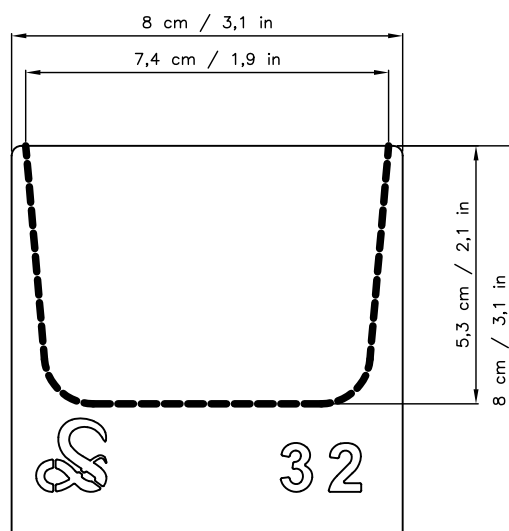

Producent Marxam Project (Cz. 7)

Długość / Length = 30 cm
Pojemność / Capacity = 1,25 Ltr

Długość / Length = 30 cm
Pojemność / Capacity = 1,26 Ltr

Długość / Length = 30 cm
Pojemność / Capacity = 1,73 Ltr

Długość / Length = 30 cm
Pojemność / Capacity = 0,87 Ltr

Zestawienie foremek kształtowych z wymiarami

Producent Marxam Project (Cz. 8)

Długość / Length = 30 cm
Pojemność / Capacity = 1,20 Ltr

Długość / Length = 30 cm
Pojemność / Capacity = 1,58 Ltr

Długość / Length = 30 cm
Pojemność / Capacity = 0,70 Ltr

Długość / Length = 30 cm
Pojemność / Capacity = 1,06 Ltr

Zestawienie foremek kształtowych z wymiarami

Producent Marxam Project (Cz. 9)

Długość / Length = 30 cm
 Pojemność / Capacity = 1,21 Ltr

Długość / Length = 30 cm
 Pojemność / Capacity = 1,20 Ltr

Długość / Length = 30 cm
 Pojemność / Capacity = 0,73 Ltr

Długość / Length = 30 cm
 Pojemność / Capacity = 1,24 Ltr

Zestawienie foremek kształtowych z wymiarami