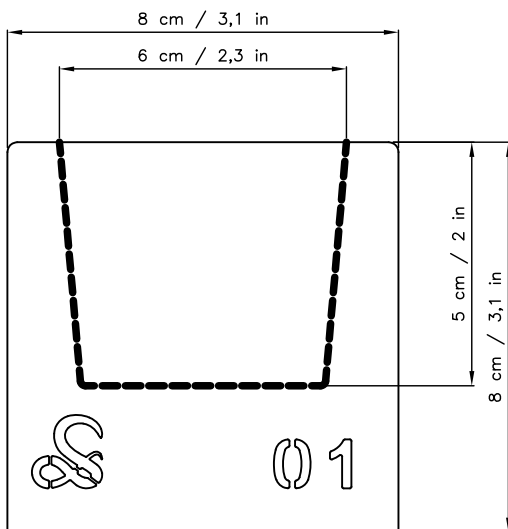

Zestawienie foremek kształtowych z wymiarami Producent Marxam Project (Cz. 1)

Długość / Length = 30 cm
Pojemność / Capacity = 0,78 Ltr

Długość / Length = 30 cm
Pojemność / Capacity = 1,79 Ltr

Długość / Length = 30 cm
Pojemność / Capacity = 0,37 Ltr

Długość / Length = 30 cm
Pojemność / Capacity = 0,60 Ltr

Zestawienie foremek kształtowych z wymiarami

Producent Marxam Project (Cz. 2)

Długość / Length = 30 cm
Pojemność / Capacity = 0,61 Ltr

Długość / Length = 30 cm
Pojemność / Capacity = 1,53 Ltr

Długość / Length = 30 cm
Pojemność / Capacity = 1,88 Ltr

Długość / Length = 30 cm
Pojemność / Capacity = 0,79 Ltr

Długość / Length = 30 cm
Pojemność / Capacity = 1,04 Ltr

Zestawienie foremek kształtowych z wymiarami

Długość / Length = 30 cm
Pojemność / Capacity = 0,65 Ltr

Długość / Length = 30 cm
Pojemność / Capacity = 0,97 Ltr