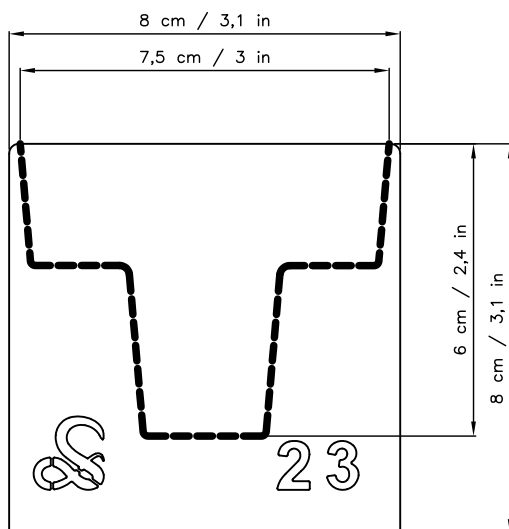

Długość / Length = 30 cm
 Pojemność / Capacity = 0,88 Ltr

Zestawienie foremek kształtowych z wymiarami

Producent Marxam Project (Cz. 5)

Długość / Length = 30 cm
Pojemność / Capacity = 1,09 Ltr

Długość / Length = 30 cm
Pojemność / Capacity = 1,55 Ltr

Długość / Length = 30 cm
Pojemność / Capacity = 0,67 Ltr

Długość / Length = 30 cm
Pojemność / Capacity = 2,36 Ltr

Zestawienie foremek kształtowych z wymiarami

Producent Marxam Project (Cz. 6)

Długość / Length = 30 cm
Pojemność / Capacity = 0,79 Ltr

Długość / Length = 30 cm
Pojemność / Capacity = 1,15 Ltr

Długość / Length = 30 cm
Pojemność / Capacity = 0,81 Ltr

Długość / Length = 30 cm
Pojemność / Capacity = 0,97 Ltr

Zestawienie foremek kształtowych z wymiarami

Producent Marxam Project (Cz. 7)

Długość / Length = 30 cm
Pojemność / Capacity = 1,25 Ltr

Długość / Length = 30 cm
Pojemność / Capacity = 1,26 Ltr

Długość / Length = 30 cm
Pojemność / Capacity = 1,73 Ltr