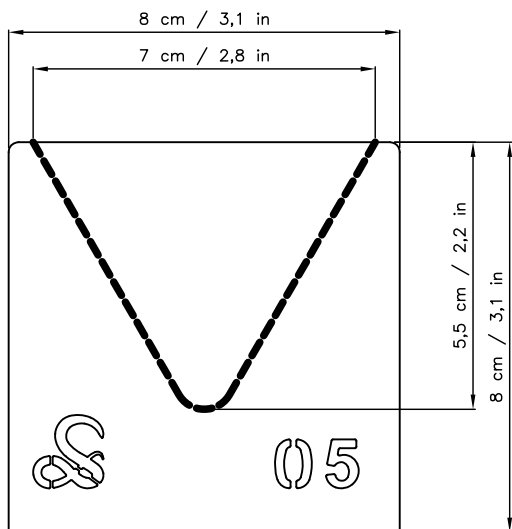

Zestawienie foremek kształtowych z wymiarami Producent Marxam Project (Cz. 1)

Długość / Length = 30 cm
Pojemność / Capacity = 0,78 Ltr

Długość / Length = 30 cm
Pojemność / Capacity = 1,79 Ltr

Długość / Length = 30 cm
Pojemność / Capacity = 0,37 Ltr

Długość / Length = 30 cm
Pojemność / Capacity = 0,60 Ltr

Zestawienie foremek kształtowych z wymiarami

Producent Marxam Project (Cz. 2)

Długość / Length = 30 cm
Pojemność / Capacity = 0,61 Ltr

Długość / Length = 30 cm
Pojemność / Capacity = 1,53 Ltr

Długość / Length = 30 cm
Pojemność / Capacity = 0,76 Ltr

Długość / Length = 30 cm
Pojemność / Capacity = 1,03 Ltr

Zestawienie foremek kształtowych z wymiarami

Producent Marxam Project (Cz. 3)

Długość / Length = 30 cm
Pojemność / Capacity = 1,33 Ltr

Długość / Length = 30 cm
Pojemność / Capacity = 1,88 Ltr

Długość / Length = 30 cm
Pojemność / Capacity = 0,79 Ltr

Długość / Length = 30 cm
Pojemność / Capacity = 1,04 Ltr

Zestawienie foremek kształtowych z wymiarami