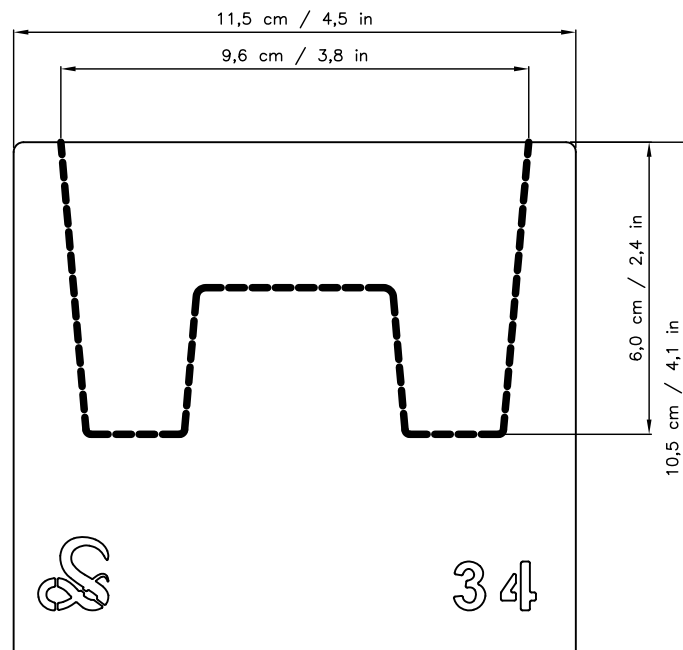

Długość / Length = 30 cm
Pojemność / Capacity = 0,87 Ltr

Zestawienie foremek kształtowych z wymiarami

Producent Marxam Project (Cz. 8)

Długość / Length = 30 cm
Pojemność / Capacity = 1,20 Ltr

Długość / Length = 30 cm
Pojemność / Capacity = 1,58 Ltr

Długość / Length = 30 cm
Pojemność / Capacity = 0,70 Ltr

Długość / Length = 30 cm
Pojemność / Capacity = 1,06 Ltr

Zestawienie foremek kształtowych z wymiarami

Producent Marxam Project (Cz. 9)

Długość / Length = 30 cm
 Pojemność / Capacity = 1,21 Ltr

Długość / Length = 30 cm
 Pojemność / Capacity = 1,20 Ltr

Długość / Length = 30 cm
 Pojemność / Capacity = 0,73 Ltr

Długość / Length = 30 cm
 Pojemność / Capacity = 1,24 Ltr

Zestawienie foremek kształtowych z wymiarami

Producent Marxam Project (Cz. 10)

Długość / Length = 30 cm
Pojemność / Capacity = 1,15 Ltr

Długość / Length = 30 cm
Pojemność / Capacity = 1,24 Ltr

Długość / Length = 30 cm
Pojemność / Capacity = 1,32 Ltr