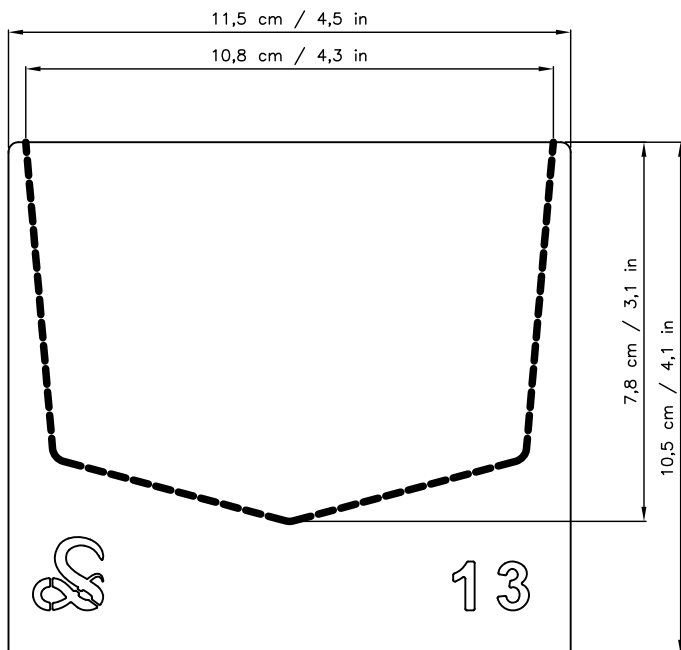

Długość / Length = 30 cm
Pojemność / Capacity = 1,88 Ltr

Długość / Length = 30 cm
Pojemność / Capacity = 0,79 Ltr

Długość / Length = 30 cm
Pojemność / Capacity = 1,04 Ltr

Zestawienie foremek kształtowych z wymiarami

Producent Marxam Project (Cz. 4)

Długość / Length = 30 cm
 Pojemność / Capacity = 2,10 Ltr

Długość / Length = 30 cm
 Pojemność / Capacity = 0,46 Ltr

Długość / Length = 30 cm
 Pojemność / Capacity = 0,90 Ltr

Długość / Length = 30 cm
 Pojemność / Capacity = 0,88 Ltr

Zestawienie foremek kształtowych z wymiarami

Producent Marxam Project (Cz. 5)

Długość / Length = 30 cm
Pojemność / Capacity = 1,09 Ltr

Długość / Length = 30 cm
Pojemność / Capacity = 1,55 Ltr

Długość / Length = 30 cm
Pojemność / Capacity = 0,67 Ltr

Długość / Length = 30 cm
Pojemność / Capacity = 2,36 Ltr

Zestawienie foremek kształtowych z wymiarami

Producent Marxam Project (Cz. 6)

Długość / Length = 30 cm
Pojemność / Capacity = 0,79 Ltr