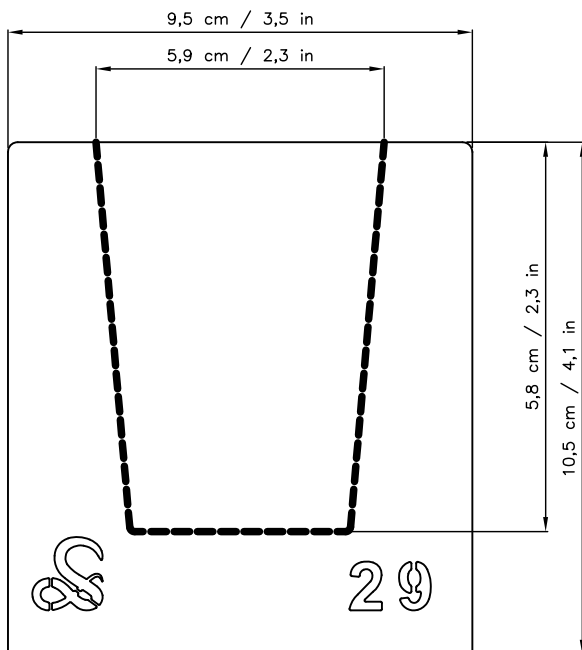

Długość / Length = 30 cm
Pojemność / Capacity = 1,15 Ltr

Długość / Length = 30 cm
Pojemność / Capacity = 0,81 Ltr

Długość / Length = 30 cm
Pojemność / Capacity = 0,97 Ltr

Zestawienie foremek kształtowych z wymiarami

Producent Marxam Project (Cz. 7)

Długość / Length = 30 cm
Pojemność / Capacity = 1,25 Ltr

Długość / Length = 30 cm
Pojemność / Capacity = 1,26 Ltr

Długość / Length = 30 cm
Pojemność / Capacity = 1,73 Ltr

Długość / Length = 30 cm
Pojemność / Capacity = 0,87 Ltr

Zestawienie foremek kształtowych z wymiarami

Producent Marxam Project (Cz. 8)

Długość / Length = 30 cm
Pojemność / Capacity = 1,20 Ltr

Długość / Length = 30 cm
Pojemność / Capacity = 1,58 Ltr

Długość / Length = 30 cm
Pojemność / Capacity = 0,70 Ltr

Długość / Length = 30 cm
Pojemność / Capacity = 1,06 Ltr

Zestawienie foremek kształtowych z wymiarami

Producent Marxam Project (Cz. 9)

Długość / Length = 30 cm
 Pojemność / Capacity = 1,21 Ltr