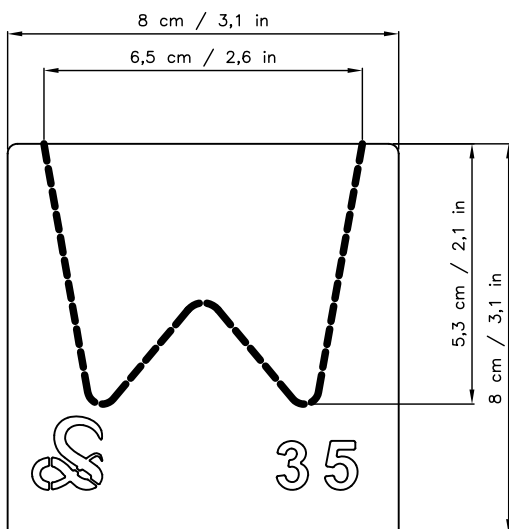

Długość / Length = 30 cm
Pojemność / Capacity = 0,87 Ltr

Zestawienie foremek kształtowych z wymiarami

Producent Marxam Project (Cz. 8)

Długość / Length = 30 cm
Pojemność / Capacity = 1,20 Ltr

Długość / Length = 30 cm
Pojemność / Capacity = 1,58 Ltr

Długość / Length = 30 cm
Pojemność / Capacity = 0,70 Ltr

Długość / Length = 30 cm
Pojemność / Capacity = 1,06 Ltr

Zestawienie foremek kształtowych z wymiarami

Producent Marxam Project (Cz. 9)

Długość / Length = 30 cm
 Pojemność / Capacity = 1,21 Ltr

Długość / Length = 30 cm
 Pojemność / Capacity = 1,20 Ltr

Długość / Length = 30 cm
 Pojemność / Capacity = 0,73 Ltr

Długość / Length = 30 cm
 Pojemność / Capacity = 1,24 Ltr

Zestawienie foremek kształtowych z wymiarami

Producent Marxam Project (Cz. 10)

Długość / Length = 30 cm
Pojemność / Capacity = 1,15 Ltr

Długość / Length = 30 cm
Pojemność / Capacity = 1,24 Ltr

Długość / Length = 30 cm
Pojemność / Capacity = 1,32 Ltr