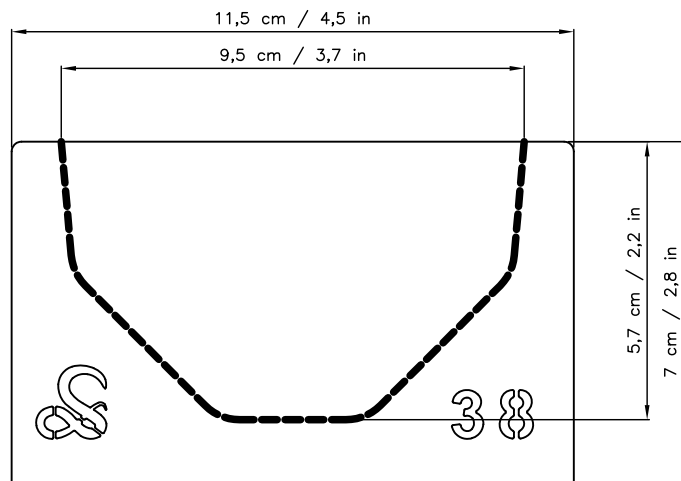

Długość / Length = 30 cm
Pojemność / Capacity = 0,70 Ltr

Długość / Length = 30 cm
Pojemność / Capacity = 1,06 Ltr

Zestawienie foremek kształtowych z wymiarami

Producent Marxam Project (Cz. 9)

Długość / Length = 30 cm
 Pojemność / Capacity = 1,21 Ltr

Długość / Length = 30 cm
 Pojemność / Capacity = 1,20 Ltr

Długość / Length = 30 cm
 Pojemność / Capacity = 0,73 Ltr

Długość / Length = 30 cm
 Pojemność / Capacity = 1,24 Ltr

Zestawienie foremek kształtowych z wymiarami

Producent Marxam Project (Cz. 10)

Długość / Length = 30 cm
Pojemność / Capacity = 1,15 Ltr

Długość / Length = 30 cm
Pojemność / Capacity = 1,24 Ltr

Długość / Length = 30 cm
Pojemność / Capacity = 1,32 Ltr

Długość / Length = 30 cm
Pojemność / Capacity = 0,55 Ltr

Zestawienie foremek kształtowych z wymiarami

Producent Marxam Project (Cz. 11)

Długość / Length = 30 cm
Pojemność / Capacity = 2,41 Ltr

Długość / Length = 30 cm
Pojemność / Capacity = 1,58 Ltr