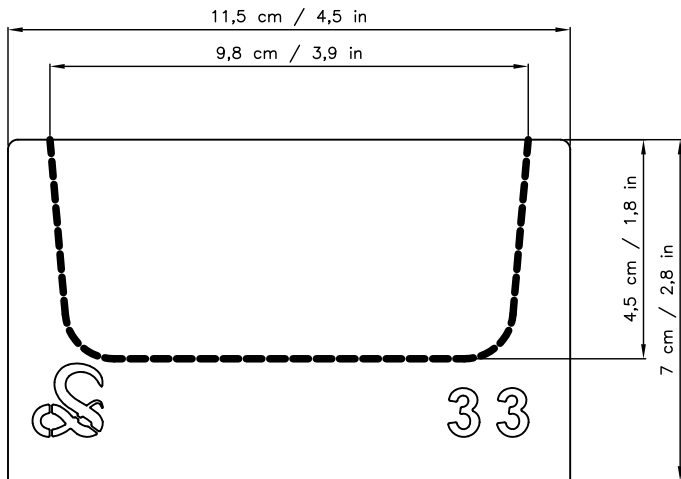

Producent Marxam Project (Cz. 7)

Długość / Length = 30 cm
Pojemność / Capacity = 1,25 Ltr

Długość / Length = 30 cm
Pojemność / Capacity = 1,26 Ltr

Długość / Length = 30 cm
Pojemność / Capacity = 1,73 Ltr

Długość / Length = 30 cm
Pojemność / Capacity = 0,87 Ltr

Zestawienie foremek kształtowych z wymiarami

Producent Marxam Project (Cz. 8)

Długość / Length = 30 cm
Pojemność / Capacity = 1,20 Ltr

Długość / Length = 30 cm
Pojemność / Capacity = 1,58 Ltr

Długość / Length = 30 cm
Pojemność / Capacity = 0,70 Ltr

Długość / Length = 30 cm
Pojemność / Capacity = 1,06 Ltr

Zestawienie foremek kształtowych z wymiarami

Producent Marxam Project (Cz. 9)

Długość / Length = 30 cm
 Pojemność / Capacity = 1,21 Ltr

Długość / Length = 30 cm
 Pojemność / Capacity = 1,20 Ltr

Długość / Length = 30 cm
 Pojemność / Capacity = 0,73 Ltr

Długość / Length = 30 cm
 Pojemność / Capacity = 1,24 Ltr

Zestawienie foremek kształtowych z wymiarami