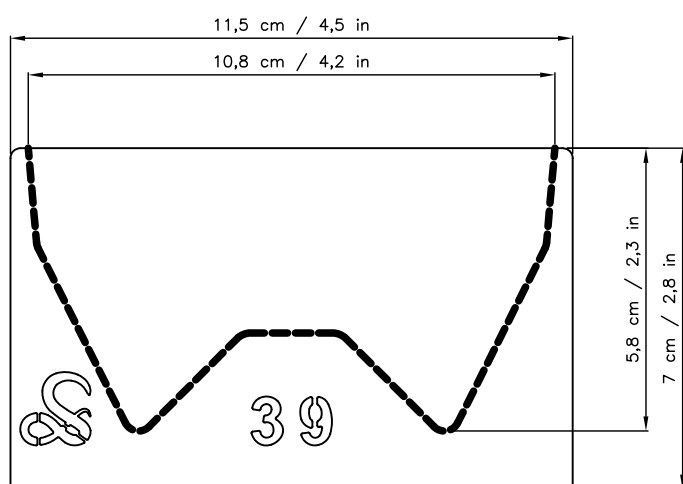

Długość / Length = 30 cm
Pojemność / Capacity = 0,70 Ltr

Długość / Length = 30 cm
Pojemność / Capacity = 1,06 Ltr

Zestawienie foremek kształtowych z wymiarami

Producent Marxam Project (Cz. 9)

Długość / Length = 30 cm
 Pojemność / Capacity = 1,21 Ltr

Długość / Length = 30 cm
 Pojemność / Capacity = 1,20 Ltr

Długość / Length = 30 cm
 Pojemność / Capacity = 0,73 Ltr

Długość / Length = 30 cm
 Pojemność / Capacity = 1,24 Ltr

Zestawienie foremek kształtowych z wymiarami

Producent Marxam Project (Cz. 10)

Długość / Length = 30 cm
Pojemność / Capacity = 1,15 Ltr

Długość / Length = 30 cm
Pojemność / Capacity = 1,24 Ltr

Długość / Length = 30 cm
Pojemność / Capacity = 1,32 Ltr

Długość / Length = 30 cm
Pojemność / Capacity = 0,55 Ltr

Zestawienie foremek kształtowych z wymiarami

Producent Marxam Project (Cz. 11)

Długość / Length = 30 cm
Pojemność / Capacity = 2,41 Ltr

Długość / Length = 30 cm
Pojemność / Capacity = 1,58 Ltr