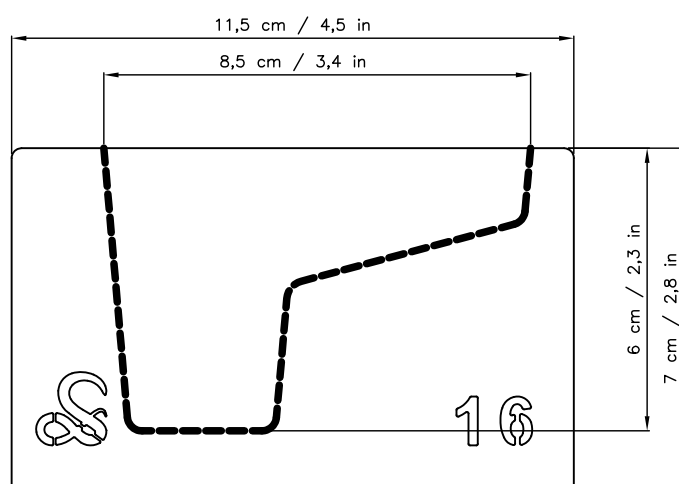

Długość / Length = 30 cm
Pojemność / Capacity = 1,88 Ltr

Długość / Length = 30 cm
Pojemność / Capacity = 0,79 Ltr

Długość / Length = 30 cm
Pojemność / Capacity = 1,04 Ltr

Zestawienie foremek kształtowych z wymiarami

Producent Marxam Project (Cz. 4)

Długość / Length = 30 cm
 Pojemność / Capacity = 2,10 Ltr

Długość / Length = 30 cm
 Pojemność / Capacity = 0,46 Ltr

Długość / Length = 30 cm
 Pojemność / Capacity = 0,90 Ltr

Długość / Length = 30 cm
 Pojemność / Capacity = 0,88 Ltr

Zestawienie foremek kształtowych z wymiarami

Producent Marxam Project (Cz. 5)

Długość / Length = 30 cm
Pojemność / Capacity = 1,09 Ltr

Długość / Length = 30 cm
Pojemność / Capacity = 1,55 Ltr

Długość / Length = 30 cm
Pojemność / Capacity = 0,67 Ltr

Długość / Length = 30 cm
Pojemność / Capacity = 2,36 Ltr

Zestawienie foremek kształtowych z wymiarami

Producent Marxam Project (Cz. 6)

Długość / Length = 30 cm
Pojemność / Capacity = 0,79 Ltr