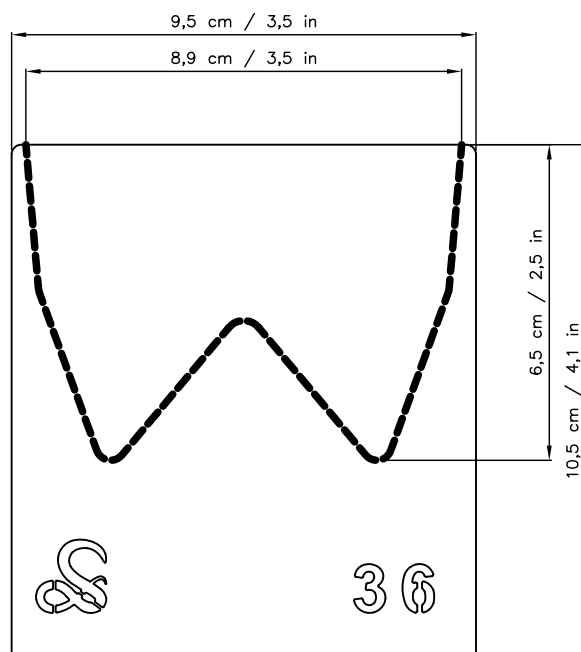

Długość / Length = 30 cm
Pojemność / Capacity = 0,87 Ltr

Zestawienie foremek kształtowych z wymiarami

Producent Marxam Project (Cz. 8)

Długość / Length = 30 cm
Pojemność / Capacity = 1,20 Ltr

Długość / Length = 30 cm
Pojemność / Capacity = 1,58 Ltr

Długość / Length = 30 cm
Pojemność / Capacity = 0,70 Ltr

Długość / Length = 30 cm
Pojemność / Capacity = 1,06 Ltr

Zestawienie foremek kształtowych z wymiarami

Producent Marxam Project (Cz. 9)

Długość / Length = 30 cm
 Pojemność / Capacity = 1,21 Ltr

Długość / Length = 30 cm
 Pojemność / Capacity = 1,20 Ltr

Długość / Length = 30 cm
 Pojemność / Capacity = 0,73 Ltr

Długość / Length = 30 cm
 Pojemność / Capacity = 1,24 Ltr

Zestawienie foremek kształtowych z wymiarami

Producent Marxam Project (Cz. 10)

Długość / Length = 30 cm
Pojemność / Capacity = 1,15 Ltr

Długość / Length = 30 cm
Pojemność / Capacity = 1,24 Ltr

Długość / Length = 30 cm
Pojemność / Capacity = 1,32 Ltr