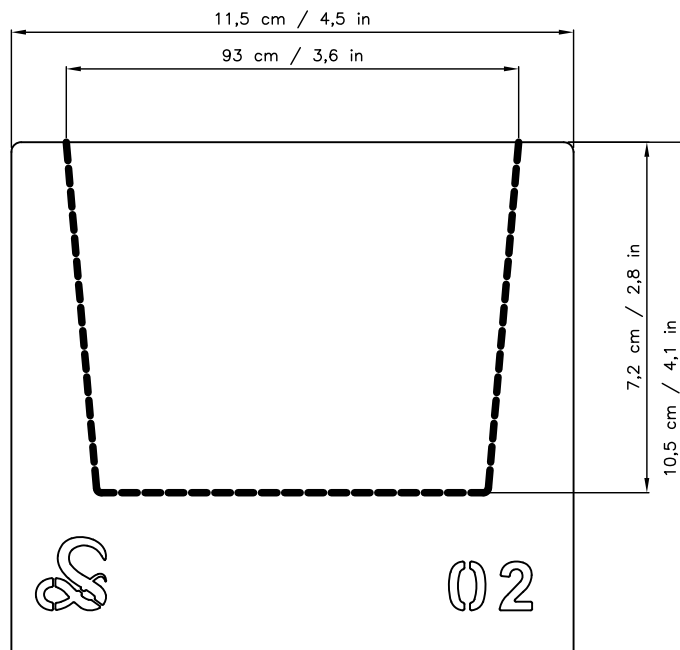

Zestawienie foremek kształtowych z wymiarami Producent Marxam Project (Cz. 1)

Długość / Length = 30 cm
Pojemność / Capacity = 0,78 Ltr

Długość / Length = 30 cm
Pojemność / Capacity = 1,79 Ltr

Długość / Length = 30 cm
Pojemność / Capacity = 0,37 Ltr

Długość / Length = 30 cm
Pojemność / Capacity = 0,60 Ltr

Zestawienie foremek kształtowych z wymiarami

Producent Marxam Project (Cz. 2)

Długość / Length = 30 cm
Pojemność / Capacity = 0,61 Ltr

Długość / Length = 30 cm
Pojemność / Capacity = 1,53 Ltr

Długość / Length = 30 cm
Pojemność / Capacity = 0,76 Ltr

Długość / Length = 30 cm
Pojemność / Capacity = 1,03 Ltr

Zestawienie foremek kształtowych z wymiarami

Producent Marxam Project (Cz. 3)

Długość / Length = 30 cm
Pojemność / Capacity = 1,33 Ltr

Długość / Length = 30 cm
Pojemność / Capacity = 0,65 Ltr

Długość / Length = 30 cm
Pojemność / Capacity = 0,97 Ltr