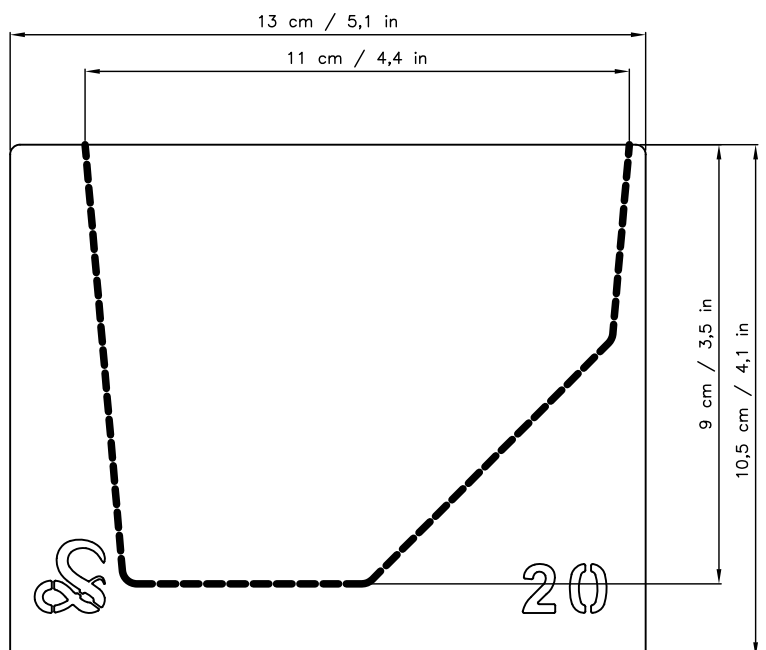

Producent Marxam Project (Cz. 4)

Długość / Length = 30 cm
 Pojemność / Capacity = 2,10 Ltr

Długość / Length = 30 cm
 Pojemność / Capacity = 0,46 Ltr

Długość / Length = 30 cm
 Pojemność / Capacity = 0,90 Ltr

Długość / Length = 30 cm
 Pojemność / Capacity = 0,88 Ltr

Zestawienie foremek kształtowych z wymiarami

Producent Marxam Project (Cz. 5)

Długość / Length = 30 cm
Pojemność / Capacity = 1,09 Ltr

Długość / Length = 30 cm
Pojemność / Capacity = 1,55 Ltr

Długość / Length = 30 cm
Pojemność / Capacity = 0,67 Ltr

Długość / Length = 30 cm
Pojemność / Capacity = 2,36 Ltr

Zestawienie foremek kształtowych z wymiarami

Producent Marxam Project (Cz. 6)

Długość / Length = 30 cm
Pojemność / Capacity = 0,79 Ltr

Długość / Length = 30 cm
Pojemność / Capacity = 1,15 Ltr

Długość / Length = 30 cm
Pojemność / Capacity = 0,81 Ltr

Długość / Length = 30 cm
Pojemność / Capacity = 0,97 Ltr

Zestawienie foremek kształtowych z wymiarami