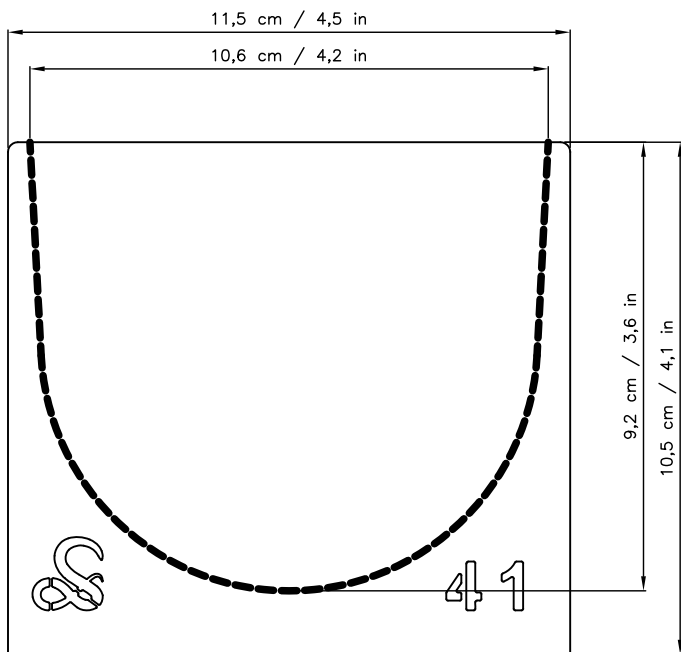

Długość / Length = 30 cm
 Pojemność / Capacity = 1,20 Ltr

Długość / Length = 30 cm
 Pojemność / Capacity = 0,73 Ltr

Długość / Length = 30 cm
 Pojemność / Capacity = 1,24 Ltr

Zestawienie foremek kształtowych z wymiarami

Producent Marxam Project (Cz. 10)

Długość / Length = 30 cm
Pojemność / Capacity = 1,15 Ltr

Długość / Length = 30 cm
Pojemność / Capacity = 1,24 Ltr

Długość / Length = 30 cm
Pojemność / Capacity = 1,32 Ltr

Długość / Length = 30 cm
Pojemność / Capacity = 0,55 Ltr

Zestawienie foremek kształtowych z wymiarami

Producent Marxam Project (Cz. 11)

Długość / Length = 30 cm
Pojemność / Capacity = 2,41 Ltr

Długość / Length = 30 cm
Pojemność / Capacity = 1,58 Ltr

Długość / Length = 30 cm
Pojemność / Capacity = 0,65 Ltr

Długość / Length = 30 cm
Pojemność / Capacity = 0,97 Ltr