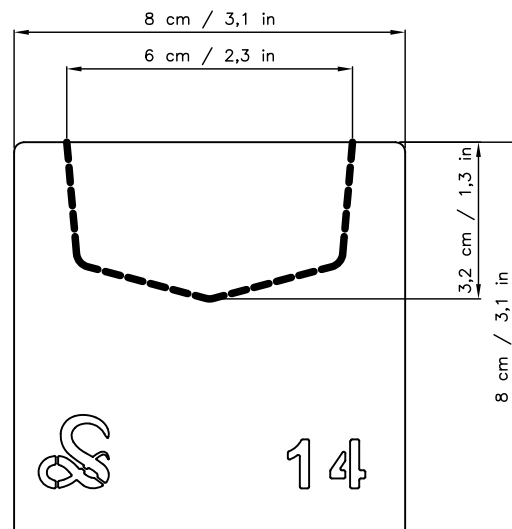

Długość / Length = 30 cm
Pojemność / Capacity = 0,76 Ltr

Długość / Length = 30 cm
Pojemność / Capacity = 1,03 Ltr

Zestawienie foremek kształtowych z wymiarami

Producent Marxam Project (Cz. 3)

Długość / Length = 30 cm
Pojemność / Capacity = 1,33 Ltr

Długość / Length = 30 cm
Pojemność / Capacity = 1,88 Ltr

Długość / Length = 30 cm
Pojemność / Capacity = 0,79 Ltr

Długość / Length = 30 cm
Pojemność / Capacity = 1,04 Ltr

Zestawienie foremek kształtowych z wymiarami

Producent Marxam Project (Cz. 4)

Długość / Length = 30 cm
 Pojemność / Capacity = 2,10 Ltr

Długość / Length = 30 cm
 Pojemność / Capacity = 0,46 Ltr

Długość / Length = 30 cm
 Pojemność / Capacity = 0,90 Ltr

Długość / Length = 30 cm
 Pojemność / Capacity = 0,88 Ltr

Zestawienie foremek kształtowych z wymiarami

Producent Marxam Project (Cz. 5)

Długość / Length = 30 cm
Pojemność / Capacity = 1,09 Ltr

Długość / Length = 30 cm
Pojemność / Capacity = 1,55 Ltr