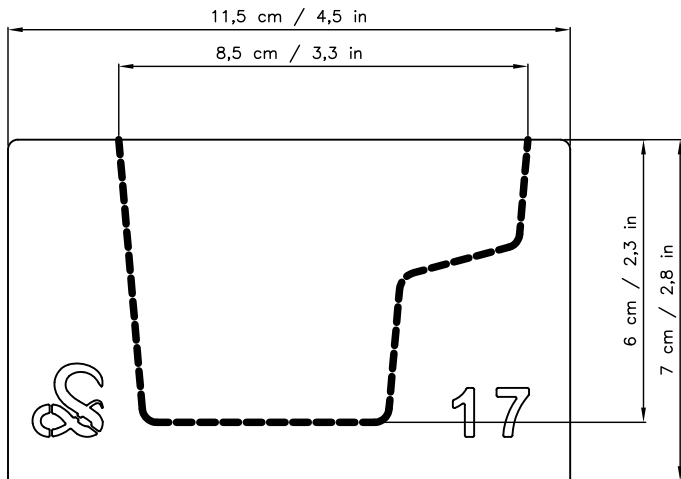

Długość / Length = 30 cm
Pojemność / Capacity = 1,88 Ltr

Długość / Length = 30 cm
Pojemność / Capacity = 0,79 Ltr

Długość / Length = 30 cm
Pojemność / Capacity = 1,04 Ltr

Zestawienie foremek kształtowych z wymiarami

Producent Marxam Project (Cz. 4)

Długość / Length = 30 cm
 Pojemność / Capacity = 2,10 Ltr

Długość / Length = 30 cm
 Pojemność / Capacity = 0,46 Ltr

Długość / Length = 30 cm
 Pojemność / Capacity = 0,90 Ltr

Długość / Length = 30 cm
 Pojemność / Capacity = 0,88 Ltr

Zestawienie foremek kształtowych z wymiarami

Producent Marxam Project (Cz. 5)

Długość / Length = 30 cm
Pojemność / Capacity = 1,09 Ltr

Długość / Length = 30 cm
Pojemność / Capacity = 1,55 Ltr

Długość / Length = 30 cm
Pojemność / Capacity = 0,67 Ltr

Długość / Length = 30 cm
Pojemność / Capacity = 2,36 Ltr

Zestawienie foremek kształtowych z wymiarami

Producent Marxam Project (Cz. 6)

Długość / Length = 30 cm
Pojemność / Capacity = 0,79 Ltr