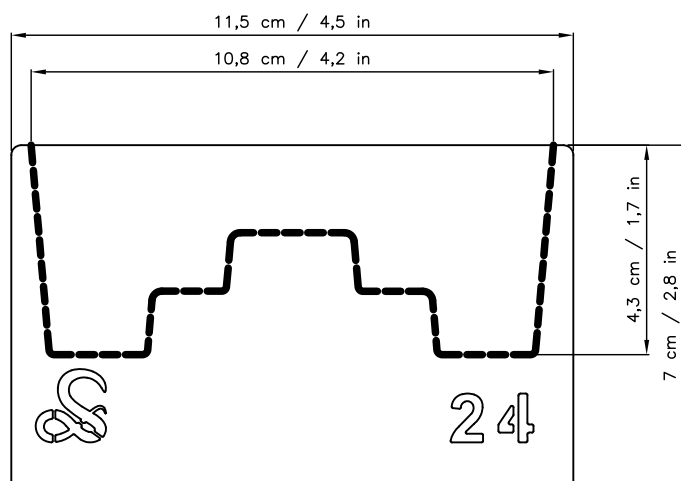

Długość / Length = 30 cm
 Pojemność / Capacity = 0,88 Ltr

Zestawienie foremek kształtowych z wymiarami

Producent Marxam Project (Cz. 5)

Długość / Length = 30 cm
Pojemność / Capacity = 1,09 Ltr

Długość / Length = 30 cm
Pojemność / Capacity = 1,55 Ltr

Długość / Length = 30 cm
Pojemność / Capacity = 0,67 Ltr

Długość / Length = 30 cm
Pojemność / Capacity = 2,36 Ltr

Zestawienie foremek kształtowych z wymiarami

Producent Marxam Project (Cz. 6)

Długość / Length = 30 cm
Pojemność / Capacity = 0,79 Ltr

Długość / Length = 30 cm
Pojemność / Capacity = 1,15 Ltr

Długość / Length = 30 cm
Pojemność / Capacity = 0,81 Ltr

Długość / Length = 30 cm
Pojemność / Capacity = 0,97 Ltr

Zestawienie foremek kształtowych z wymiarami

Producent Marxam Project (Cz. 7)

Długość / Length = 30 cm
Pojemność / Capacity = 1,25 Ltr

Długość / Length = 30 cm
Pojemność / Capacity = 1,26 Ltr

Długość / Length = 30 cm
Pojemność / Capacity = 1,73 Ltr