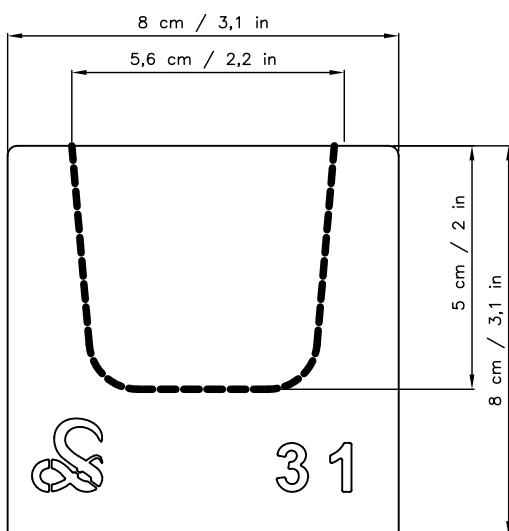

Producent Marxam Project (Cz. 7)

Długość / Length = 30 cm
Pojemność / Capacity = 1,25 Ltr

Długość / Length = 30 cm
Pojemność / Capacity = 1,26 Ltr

Długość / Length = 30 cm
Pojemność / Capacity = 1,73 Ltr

Długość / Length = 30 cm
Pojemność / Capacity = 0,87 Ltr

Zestawienie foremek kształtowych z wymiarami

Producent Marxam Project (Cz. 8)

Długość / Length = 30 cm
Pojemność / Capacity = 1,20 Ltr

Długość / Length = 30 cm
Pojemność / Capacity = 1,58 Ltr

Długość / Length = 30 cm
Pojemność / Capacity = 0,70 Ltr

Długość / Length = 30 cm
Pojemność / Capacity = 1,06 Ltr

Zestawienie foremek kształtowych z wymiarami

Producent Marxam Project (Cz. 9)

Długość / Length = 30 cm
 Pojemność / Capacity = 1,21 Ltr

Długość / Length = 30 cm
 Pojemność / Capacity = 1,20 Ltr

Długość / Length = 30 cm
 Pojemność / Capacity = 0,73 Ltr

Długość / Length = 30 cm
 Pojemność / Capacity = 1,24 Ltr

Zestawienie foremek kształtowych z wymiarami