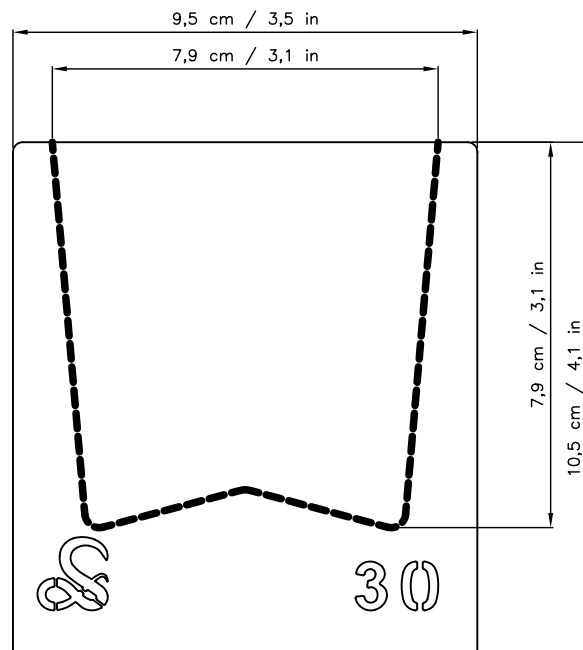

Długość / Length = 30 cm
Pojemność / Capacity = 1,15 Ltr

Długość / Length = 30 cm
Pojemność / Capacity = 0,81 Ltr

Długość / Length = 30 cm
Pojemność / Capacity = 0,97 Ltr

Zestawienie foremek kształtowych z wymiarami

Producent Marxam Project (Cz. 7)

Długość / Length = 30 cm
Pojemność / Capacity = 1,25 Ltr

Długość / Length = 30 cm
Pojemność / Capacity = 1,26 Ltr

Długość / Length = 30 cm
Pojemność / Capacity = 1,73 Ltr

Długość / Length = 30 cm
Pojemność / Capacity = 0,87 Ltr

Zestawienie foremek kształtowych z wymiarami

Producent Marxam Project (Cz. 8)

Długość / Length = 30 cm
Pojemność / Capacity = 1,20 Ltr

Długość / Length = 30 cm
Pojemność / Capacity = 1,58 Ltr

Długość / Length = 30 cm
Pojemność / Capacity = 0,70 Ltr

Długość / Length = 30 cm
Pojemność / Capacity = 1,06 Ltr

Zestawienie foremek kształtowych z wymiarami

Producent Marxam Project (Cz. 9)

Długość / Length = 30 cm
 Pojemność / Capacity = 1,21 Ltr