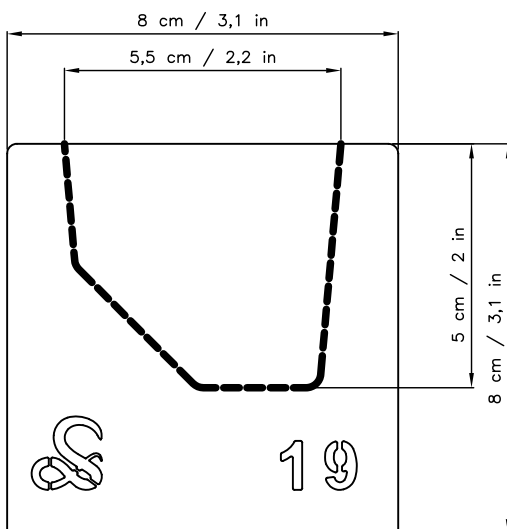

Producent Marxam Project (Cz. 4)

Długość / Length = 30 cm
 Pojemność / Capacity = 2,10 Ltr

Długość / Length = 30 cm
 Pojemność / Capacity = 0,46 Ltr

Długość / Length = 30 cm
 Pojemność / Capacity = 0,90 Ltr

Długość / Length = 30 cm
 Pojemność / Capacity = 0,88 Ltr

Zestawienie foremek kształtowych z wymiarami

Producent Marxam Project (Cz. 5)

Długość / Length = 30 cm
Pojemność / Capacity = 1,09 Ltr

Długość / Length = 30 cm
Pojemność / Capacity = 1,55 Ltr

Długość / Length = 30 cm
Pojemność / Capacity = 0,67 Ltr

Długość / Length = 30 cm
Pojemność / Capacity = 2,36 Ltr

Zestawienie foremek kształtowych z wymiarami

Producent Marxam Project (Cz. 6)

Długość / Length = 30 cm
Pojemność / Capacity = 0,79 Ltr

Długość / Length = 30 cm
Pojemność / Capacity = 1,15 Ltr

Długość / Length = 30 cm
Pojemność / Capacity = 0,81 Ltr

Długość / Length = 30 cm
Pojemność / Capacity = 0,97 Ltr

Zestawienie foremek kształtowych z wymiarami