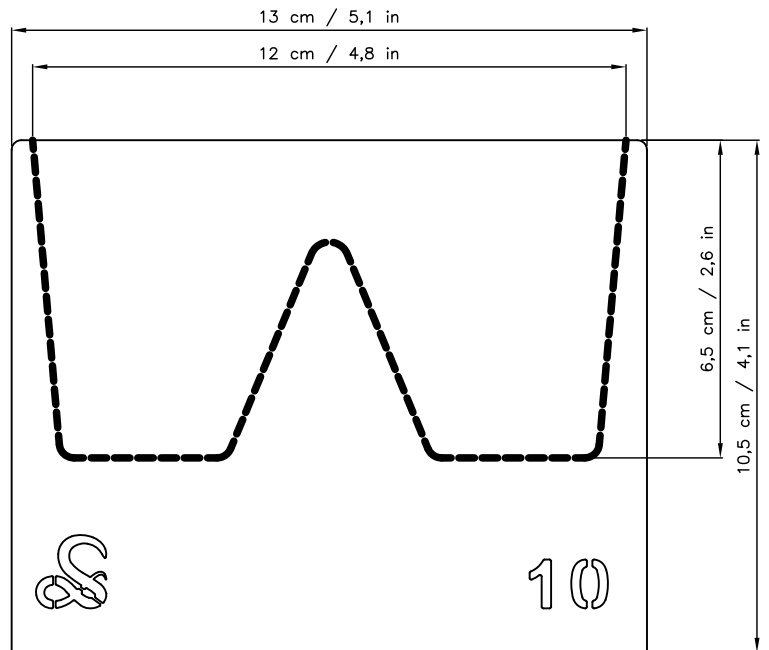

Długość / Length = 30 cm
Pojemność / Capacity = 0,60 Ltr

Zestawienie foremek kształtowych z wymiarami

Producent Marxam Project (Cz. 2)

Długość / Length = 30 cm
Pojemność / Capacity = 0,61 Ltr

Długość / Length = 30 cm
Pojemność / Capacity = 1,53 Ltr

Długość / Length = 30 cm
Pojemność / Capacity = 0,76 Ltr

Długość / Length = 30 cm
Pojemność / Capacity = 1,03 Ltr

Zestawienie foremek kształtowych z wymiarami

Producent Marxam Project (Cz. 3)

Długość / Length = 30 cm
Pojemność / Capacity = 1,33 Ltr

Długość / Length = 30 cm
Pojemność / Capacity = 1,88 Ltr

Długość / Length = 30 cm
Pojemność / Capacity = 0,79 Ltr

Długość / Length = 30 cm
Pojemność / Capacity = 1,04 Ltr

Zestawienie foremek kształtowych z wymiarami

Długość / Length = 30 cm
 Pojemność / Capacity = 0,88 Ltr

Zestawienie foremek kształtowych z wymiarami

Producent Marxam Project (Cz. 5)

Długość / Length = 30 cm
Pojemność / Capacity = 1,09 Ltr

Długość / Length = 30 cm
Pojemność / Capacity = 1,55 Ltr