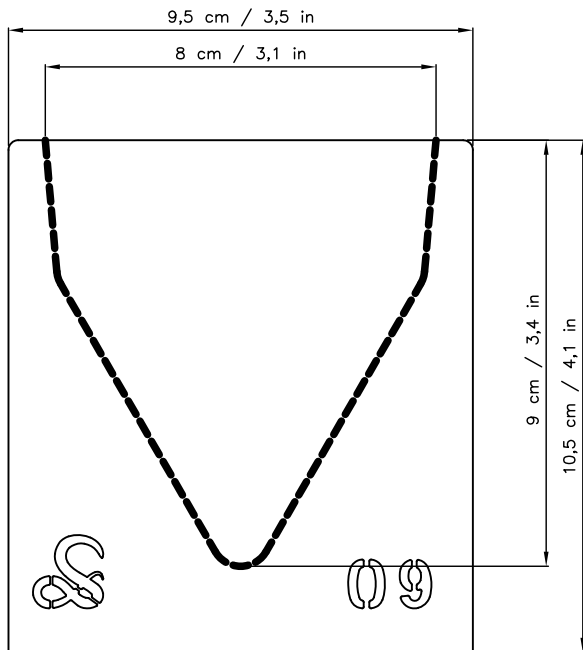

Zestawienie foremek kształtowych z wymiarami Producent Marxam Project (Cz. 1)

Długość / Length = 30 cm
Pojemność / Capacity = 0,78 Ltr

Długość / Length = 30 cm
Pojemność / Capacity = 1,79 Ltr

Długość / Length = 30 cm
Pojemność / Capacity = 0,37 Ltr

Długość / Length = 30 cm
Pojemność / Capacity = 0,60 Ltr

Zestawienie foremek kształtowych z wymiarami

Producent Marxam Project (Cz. 2)

Długość / Length = 30 cm
Pojemność / Capacity = 0,61 Ltr

Długość / Length = 30 cm
Pojemność / Capacity = 1,53 Ltr

Długość / Length = 30 cm
Pojemność / Capacity = 0,76 Ltr

Długość / Length = 30 cm
Pojemność / Capacity = 1,03 Ltr

Zestawienie foremek kształtowych z wymiarami

Producent Marxam Project (Cz. 3)

Długość / Length = 30 cm
Pojemność / Capacity = 1,33 Ltr

Długość / Length = 30 cm
Pojemność / Capacity = 1,88 Ltr

Długość / Length = 30 cm
Pojemność / Capacity = 0,79 Ltr

Długość / Length = 30 cm
Pojemność / Capacity = 1,04 Ltr

Zestawienie foremek kształtowych z wymiarami