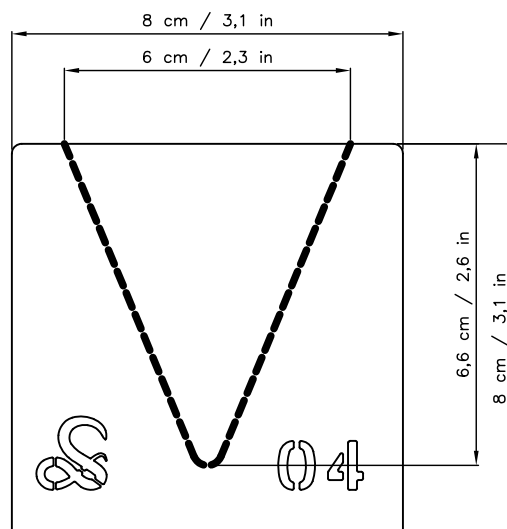

Zestawienie foremek kształtowych z wymiarami Producent Marxam Project (Cz. 1)

Długość / Length = 30 cm
Pojemność / Capacity = 0,78 Ltr

Długość / Length = 30 cm
Pojemność / Capacity = 1,79 Ltr

Długość / Length = 30 cm
Pojemność / Capacity = 0,37 Ltr

Długość / Length = 30 cm
Pojemność / Capacity = 0,60 Ltr

Zestawienie foremek kształtowych z wymiarami

Producent Marxam Project (Cz. 2)

Długość / Length = 30 cm
Pojemność / Capacity = 0,61 Ltr

Długość / Length = 30 cm
Pojemność / Capacity = 1,53 Ltr

Długość / Length = 30 cm
Pojemność / Capacity = 0,76 Ltr

Długość / Length = 30 cm
Pojemność / Capacity = 1,03 Ltr

Zestawienie foremek kształtowych z wymiarami

Producent Marxam Project (Cz. 3)

Długość / Length = 30 cm
Pojemność / Capacity = 1,33 Ltr

Długość / Length = 30 cm
Pojemność / Capacity = 1,88 Ltr

Długość / Length = 30 cm
Pojemność / Capacity = 0,79 Ltr

Długość / Length = 30 cm
Pojemność / Capacity = 1,04 Ltr

Zestawienie foremek kształtowych z wymiarami