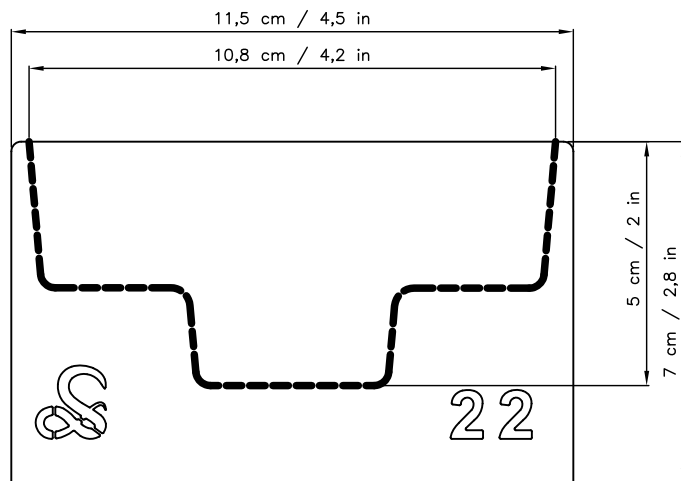

Długość / Length = 30 cm
 Pojemność / Capacity = 0,88 Ltr

Zestawienie foremek kształtowych z wymiarami

Producent Marxam Project (Cz. 5)

Długość / Length = 30 cm
Pojemność / Capacity = 1,09 Ltr

Długość / Length = 30 cm
Pojemność / Capacity = 1,55 Ltr

Długość / Length = 30 cm
Pojemność / Capacity = 0,67 Ltr

Długość / Length = 30 cm
Pojemność / Capacity = 2,36 Ltr

Zestawienie foremek kształtowych z wymiarami

Producent Marxam Project (Cz. 6)

Długość / Length = 30 cm
Pojemność / Capacity = 0,79 Ltr

Długość / Length = 30 cm
Pojemność / Capacity = 1,15 Ltr

Długość / Length = 30 cm
Pojemność / Capacity = 0,81 Ltr

Długość / Length = 30 cm
Pojemność / Capacity = 0,97 Ltr

Zestawienie foremek kształtowych z wymiarami

Producent Marxam Project (Cz. 7)

Długość / Length = 30 cm
Pojemność / Capacity = 1,25 Ltr

Długość / Length = 30 cm
Pojemność / Capacity = 1,26 Ltr

Długość / Length = 30 cm
Pojemność / Capacity = 1,73 Ltr