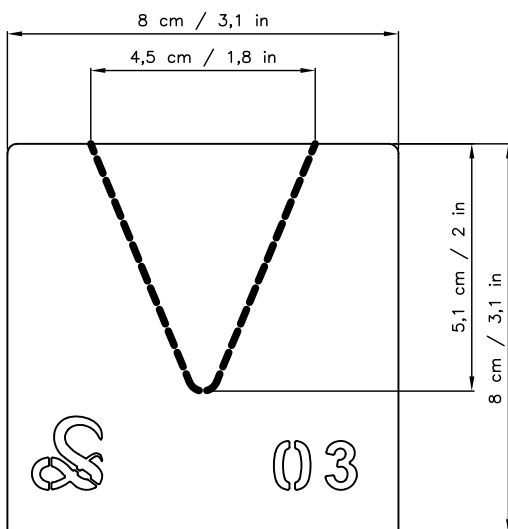

Zestawienie foremek kształtowych z wymiarami Producent Marxam Project (Cz. 1)

Długość / Length = 30 cm
Pojemność / Capacity = 0,78 Ltr

Długość / Length = 30 cm
Pojemność / Capacity = 1,79 Ltr

Długość / Length = 30 cm
Pojemność / Capacity = 0,37 Ltr

Długość / Length = 30 cm
Pojemność / Capacity = 0,60 Ltr

Zestawienie foremek kształtowych z wymiarami

Producent Marxam Project (Cz. 2)

Długość / Length = 30 cm
Pojemność / Capacity = 0,61 Ltr

Długość / Length = 30 cm
Pojemność / Capacity = 1,53 Ltr

Długość / Length = 30 cm
Pojemność / Capacity = 0,76 Ltr

Długość / Length = 30 cm
Pojemność / Capacity = 1,03 Ltr

Zestawienie foremek kształtowych z wymiarami

Producent Marxam Project (Cz. 3)

Długość / Length = 30 cm
Pojemność / Capacity = 1,33 Ltr

Długość / Length = 30 cm
Pojemność / Capacity = 1,88 Ltr

Długość / Length = 30 cm
Pojemność / Capacity = 0,79 Ltr

Długość / Length = 30 cm
Pojemność / Capacity = 1,04 Ltr

Zestawienie foremek kształtowych z wymiarami