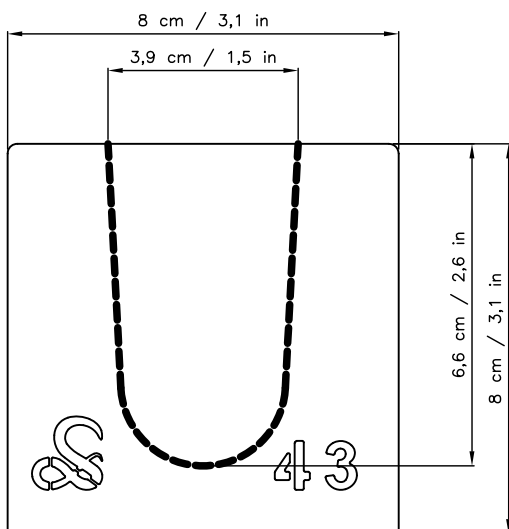

Długość / Length = 30 cm
 Pojemność / Capacity = 1,20 Ltr

Długość / Length = 30 cm
 Pojemność / Capacity = 0,73 Ltr

Długość / Length = 30 cm
 Pojemność / Capacity = 1,24 Ltr

Zestawienie foremek kształtowych z wymiarami

Producent Marxam Project (Cz. 10)

Długość / Length = 30 cm
Pojemność / Capacity = 1,15 Ltr

Długość / Length = 30 cm
Pojemność / Capacity = 1,24 Ltr

Długość / Length = 30 cm
Pojemność / Capacity = 1,32 Ltr

Długość / Length = 30 cm
Pojemność / Capacity = 0,55 Ltr

Zestawienie foremek kształtowych z wymiarami

Producent Marxam Project (Cz. 11)

Długość / Length = 30 cm
Pojemność / Capacity = 2,41 Ltr

Długość / Length = 30 cm
Pojemność / Capacity = 1,58 Ltr

Długość / Length = 30 cm
Pojemność / Capacity = 0,65 Ltr

Długość / Length = 30 cm
Pojemność / Capacity = 0,97 Ltr