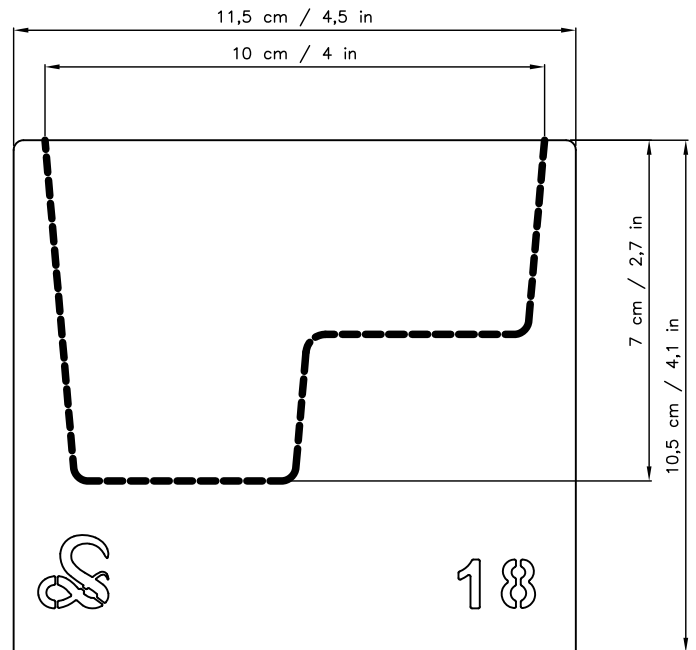

Długość / Length = 30 cm
Pojemność / Capacity = 1,88 Ltr

Długość / Length = 30 cm
Pojemność / Capacity = 0,79 Ltr

Długość / Length = 30 cm
Pojemność / Capacity = 1,04 Ltr

Zestawienie foremek kształtowych z wymiarami

Producent Marxam Project (Cz. 4)

Długość / Length = 30 cm
 Pojemność / Capacity = 2,10 Ltr

Długość / Length = 30 cm
 Pojemność / Capacity = 0,46 Ltr

Długość / Length = 30 cm
 Pojemność / Capacity = 0,90 Ltr

Długość / Length = 30 cm
 Pojemność / Capacity = 0,88 Ltr

Zestawienie foremek kształtowych z wymiarami

Producent Marxam Project (Cz. 5)

Długość / Length = 30 cm
Pojemność / Capacity = 1,09 Ltr

Długość / Length = 30 cm
Pojemność / Capacity = 1,55 Ltr

Długość / Length = 30 cm
Pojemność / Capacity = 0,67 Ltr

Długość / Length = 30 cm
Pojemność / Capacity = 2,36 Ltr

Zestawienie foremek kształtowych z wymiarami

Producent Marxam Project (Cz. 6)

Długość / Length = 30 cm
Pojemność / Capacity = 0,79 Ltr