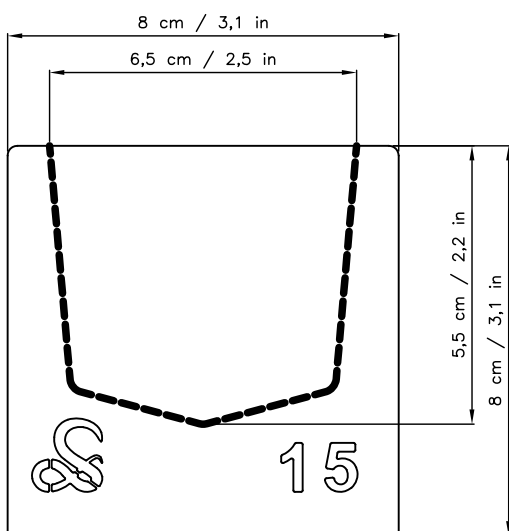

Długość / Length = 30 cm
Pojemność / Capacity = 0,76 Ltr

Długość / Length = 30 cm
Pojemność / Capacity = 1,03 Ltr

Zestawienie foremek kształtowych z wymiarami

Producent Marxam Project (Cz. 3)

Długość / Length = 30 cm
Pojemność / Capacity = 1,33 Ltr

Długość / Length = 30 cm
Pojemność / Capacity = 1,88 Ltr

Długość / Length = 30 cm
Pojemność / Capacity = 0,79 Ltr

Długość / Length = 30 cm
Pojemność / Capacity = 1,04 Ltr

Zestawienie foremek kształtowych z wymiarami

Producent Marxam Project (Cz. 4)

Długość / Length = 30 cm
 Pojemność / Capacity = 2,10 Ltr

Długość / Length = 30 cm
 Pojemność / Capacity = 0,46 Ltr

Długość / Length = 30 cm
 Pojemność / Capacity = 0,90 Ltr

Długość / Length = 30 cm
 Pojemność / Capacity = 0,88 Ltr

Zestawienie foremek kształtowych z wymiarami

Producent Marxam Project (Cz. 5)

Długość / Length = 30 cm
Pojemność / Capacity = 1,09 Ltr

Długość / Length = 30 cm
Pojemność / Capacity = 1,55 Ltr