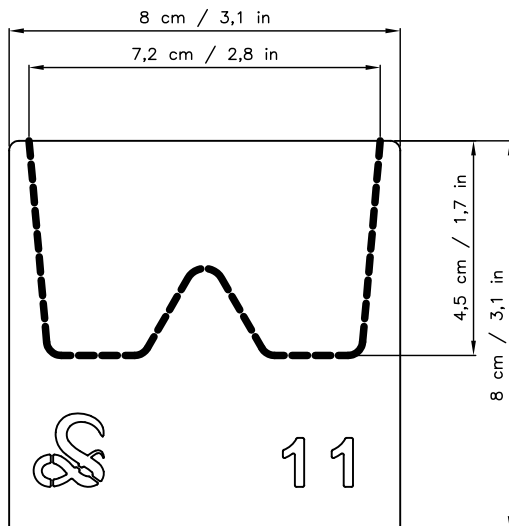

Długość / Length = 30 cm
Pojemność / Capacity = 0,60 Ltr

Zestawienie foremek kształtowych z wymiarami

Producent Marxam Project (Cz. 2)

Długość / Length = 30 cm
Pojemność / Capacity = 0,61 Ltr

Długość / Length = 30 cm
Pojemność / Capacity = 1,53 Ltr

Długość / Length = 30 cm
Pojemność / Capacity = 0,76 Ltr

Długość / Length = 30 cm
Pojemność / Capacity = 1,03 Ltr

Zestawienie foremek kształtowych z wymiarami

Producent Marxam Project (Cz. 3)

Długość / Length = 30 cm
Pojemność / Capacity = 1,33 Ltr

Długość / Length = 30 cm
Pojemność / Capacity = 1,88 Ltr

Długość / Length = 30 cm
Pojemność / Capacity = 0,79 Ltr

Długość / Length = 30 cm
Pojemność / Capacity = 1,04 Ltr

Zestawienie foremek kształtowych z wymiarami

Długość / Length = 30 cm
Pojemność / Capacity = 0,67 Ltr

Długość / Length = 30 cm
Pojemność / Capacity = 2,36 Ltr

Zestawienie foremek kształtowych z wymiarami

Producent Marxam Project (Cz. 6)

Długość / Length = 30 cm
Pojemność / Capacity = 0,79 Ltr