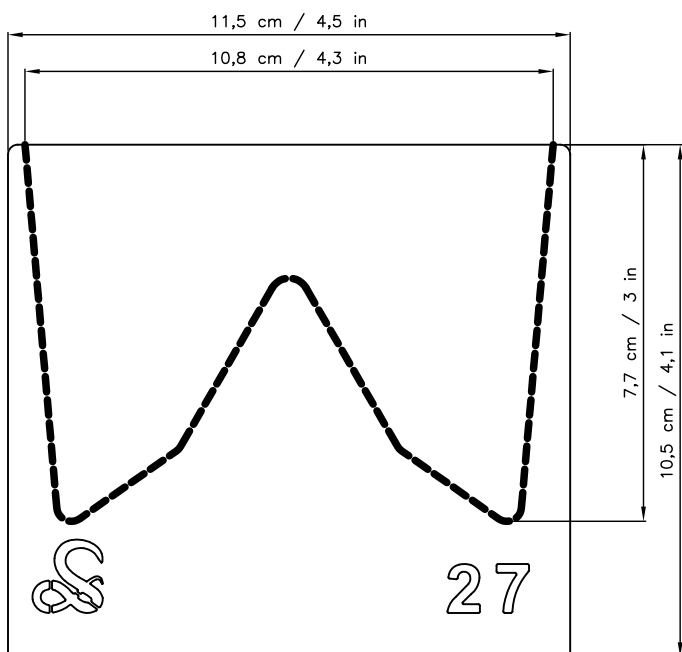

Długość / Length = 30 cm
Pojemność / Capacity = 0,67 Ltr

Długość / Length = 30 cm
Pojemność / Capacity = 2,36 Ltr

Zestawienie foremek kształtowych z wymiarami

Producent Marxam Project (Cz. 6)

Długość / Length = 30 cm
Pojemność / Capacity = 0,79 Ltr

Długość / Length = 30 cm
Pojemność / Capacity = 1,15 Ltr

Długość / Length = 30 cm
Pojemność / Capacity = 0,81 Ltr

Długość / Length = 30 cm
Pojemność / Capacity = 0,97 Ltr

Zestawienie foremek kształtowych z wymiarami

Producent Marxam Project (Cz. 7)

Długość / Length = 30 cm
Pojemność / Capacity = 1,25 Ltr

Długość / Length = 30 cm
Pojemność / Capacity = 1,26 Ltr

Długość / Length = 30 cm
Pojemność / Capacity = 1,73 Ltr

Długość / Length = 30 cm
Pojemność / Capacity = 0,87 Ltr

Zestawienie foremek kształtowych z wymiarami

Producent Marxam Project (Cz. 8)

Długość / Length = 30 cm
Pojemność / Capacity = 1,20 Ltr

Długość / Length = 30 cm
Pojemność / Capacity = 1,58 Ltr