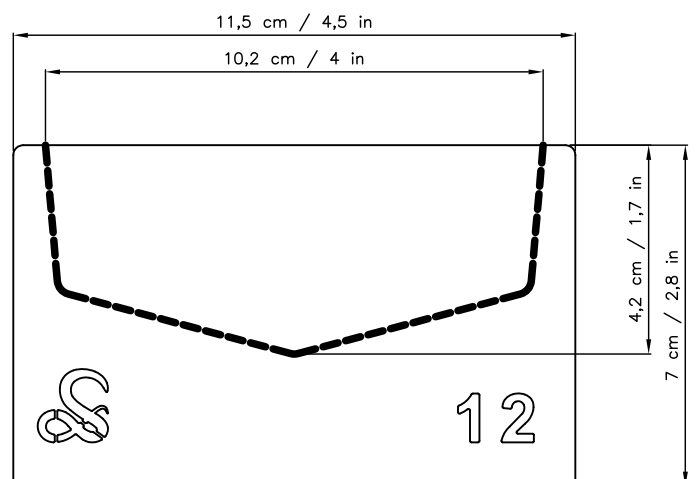

Długość / Length = 30 cm
Pojemność / Capacity = 0,60 Ltr

Zestawienie foremek kształtowych z wymiarami

Producent Marxam Project (Cz. 2)

Długość / Length = 30 cm
Pojemność / Capacity = 0,61 Ltr

Długość / Length = 30 cm
Pojemność / Capacity = 1,53 Ltr

Długość / Length = 30 cm
Pojemność / Capacity = 0,76 Ltr

Długość / Length = 30 cm
Pojemność / Capacity = 1,03 Ltr

Zestawienie foremek kształtowych z wymiarami

Producent Marxam Project (Cz. 3)

Długość / Length = 30 cm
Pojemność / Capacity = 1,33 Ltr

Długość / Length = 30 cm
Pojemność / Capacity = 1,88 Ltr

Długość / Length = 30 cm
Pojemność / Capacity = 0,79 Ltr

Długość / Length = 30 cm
Pojemność / Capacity = 1,04 Ltr

Zestawienie foremek kształtowych z wymiarami

Długość / Length = 30 cm
 Pojemność / Capacity = 1,20 Ltr

Długość / Length = 30 cm
 Pojemność / Capacity = 0,73 Ltr

Długość / Length = 30 cm
 Pojemność / Capacity = 1,24 Ltr

Zestawienie foremek kształtowych z wymiarami