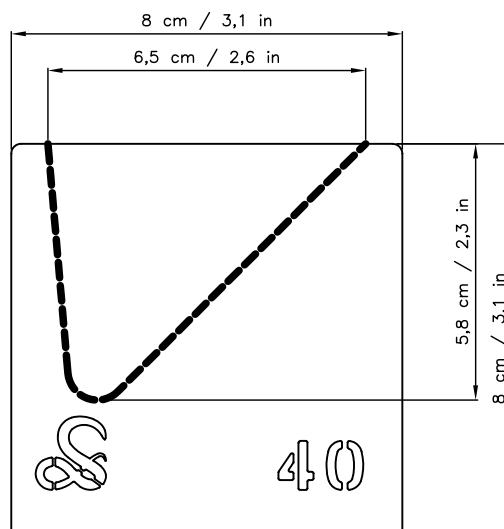

Długość / Length = 30 cm
 Pojemność / Capacity = 1,20 Ltr

Długość / Length = 30 cm
 Pojemność / Capacity = 0,73 Ltr

Długość / Length = 30 cm
 Pojemność / Capacity = 1,24 Ltr

Zestawienie foremek kształtowych z wymiarami

Producent Marxam Project (Cz. 10)

Długość / Length = 30 cm
Pojemność / Capacity = 1,15 Ltr

Długość / Length = 30 cm
Pojemność / Capacity = 1,24 Ltr

Długość / Length = 30 cm
Pojemność / Capacity = 1,32 Ltr

Długość / Length = 30 cm
Pojemność / Capacity = 0,55 Ltr

Zestawienie foremek kształtowych z wymiarami

Producent Marxam Project (Cz. 11)

Długość / Length = 30 cm
Pojemność / Capacity = 2,41 Ltr

Długość / Length = 30 cm
Pojemność / Capacity = 1,58 Ltr

Długość / Length = 30 cm
Pojemność / Capacity = 0,65 Ltr

Długość / Length = 30 cm
Pojemność / Capacity = 0,97 Ltr