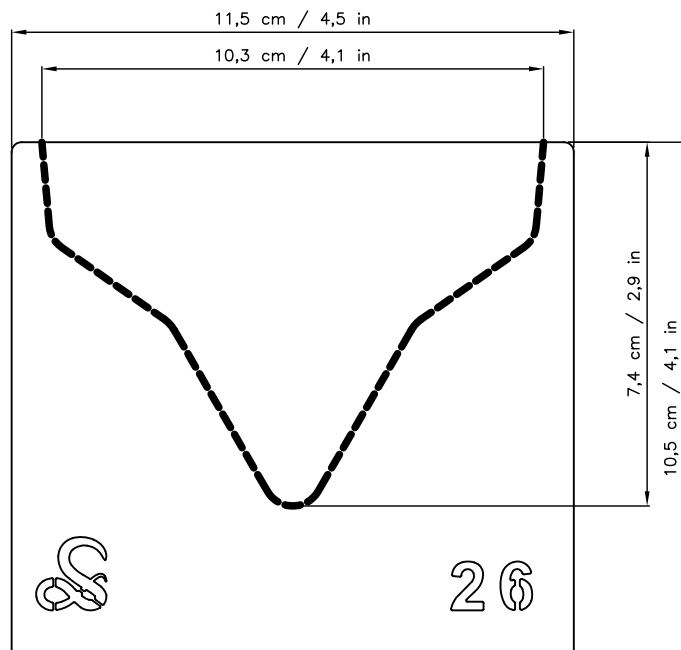

Długość / Length = 30 cm
Pojemność / Capacity = 0,67 Ltr

Długość / Length = 30 cm
Pojemność / Capacity = 2,36 Ltr

Zestawienie foremek kształtowych z wymiarami

Producent Marxam Project (Cz. 6)

Długość / Length = 30 cm
Pojemność / Capacity = 0,79 Ltr

Długość / Length = 30 cm
Pojemność / Capacity = 1,15 Ltr

Długość / Length = 30 cm
Pojemność / Capacity = 0,81 Ltr

Długość / Length = 30 cm
Pojemność / Capacity = 0,97 Ltr

Zestawienie foremek kształtowych z wymiarami

Producent Marxam Project (Cz. 7)

Długość / Length = 30 cm
Pojemność / Capacity = 1,25 Ltr

Długość / Length = 30 cm
Pojemność / Capacity = 1,26 Ltr

Długość / Length = 30 cm
Pojemność / Capacity = 1,73 Ltr

Długość / Length = 30 cm
Pojemność / Capacity = 0,87 Ltr

Zestawienie foremek kształtowych z wymiarami

Producent Marxam Project (Cz. 8)

Długość / Length = 30 cm
Pojemność / Capacity = 1,20 Ltr

Długość / Length = 30 cm
Pojemność / Capacity = 1,58 Ltr