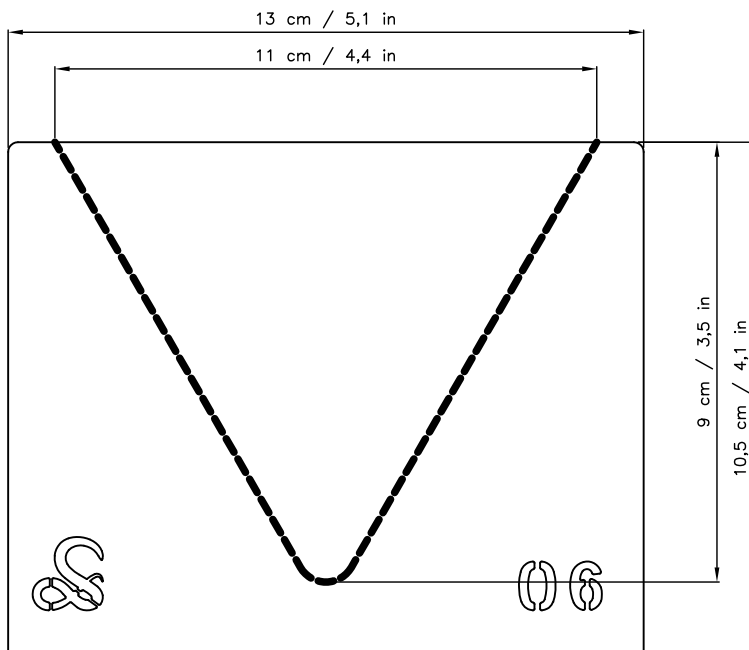

Zestawienie foremek kształtowych z wymiarami Producent Marxam Project (Cz. 1)

Długość / Length = 30 cm
Pojemność / Capacity = 0,78 Ltr

Długość / Length = 30 cm
Pojemność / Capacity = 1,79 Ltr

Długość / Length = 30 cm
Pojemność / Capacity = 0,37 Ltr

Długość / Length = 30 cm
Pojemność / Capacity = 0,60 Ltr

Zestawienie foremek kształtowych z wymiarami

Producent Marxam Project (Cz. 2)

Długość / Length = 30 cm
Pojemność / Capacity = 0,61 Ltr

Długość / Length = 30 cm
Pojemność / Capacity = 1,53 Ltr

Długość / Length = 30 cm
Pojemność / Capacity = 0,76 Ltr

Długość / Length = 30 cm
Pojemność / Capacity = 1,03 Ltr

Zestawienie foremek kształtowych z wymiarami

Producent Marxam Project (Cz. 3)

Długość / Length = 30 cm
Pojemność / Capacity = 1,33 Ltr

Długość / Length = 30 cm
Pojemność / Capacity = 1,88 Ltr

Długość / Length = 30 cm
Pojemność / Capacity = 0,79 Ltr

Długość / Length = 30 cm
Pojemność / Capacity = 1,04 Ltr

Zestawienie foremek kształtowych z wymiarami