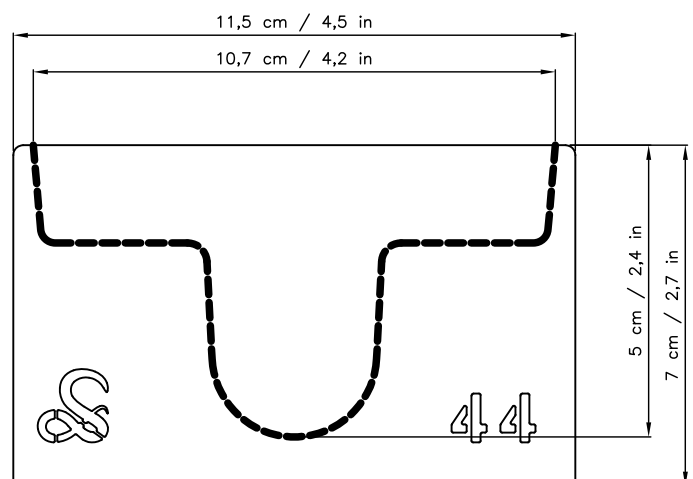

Długość / Length = 30 cm
 Pojemność / Capacity = 1,20 Ltr

Długość / Length = 30 cm
 Pojemność / Capacity = 0,73 Ltr

Długość / Length = 30 cm
 Pojemność / Capacity = 1,24 Ltr

Zestawienie foremek kształtowych z wymiarami

Producent Marxam Project (Cz. 10)

Długość / Length = 30 cm
Pojemność / Capacity = 1,15 Ltr

Długość / Length = 30 cm
Pojemność / Capacity = 1,24 Ltr

Długość / Length = 30 cm
Pojemność / Capacity = 1,32 Ltr

Długość / Length = 30 cm
Pojemność / Capacity = 0,55 Ltr

Zestawienie foremek kształtowych z wymiarami

Producent Marxam Project (Cz. 11)

Długość / Length = 30 cm
Pojemność / Capacity = 2,41 Ltr

Długość / Length = 30 cm
Pojemność / Capacity = 1,58 Ltr

Długość / Length = 30 cm
Pojemność / Capacity = 0,65 Ltr

Długość / Length = 30 cm
Pojemność / Capacity = 0,97 Ltr