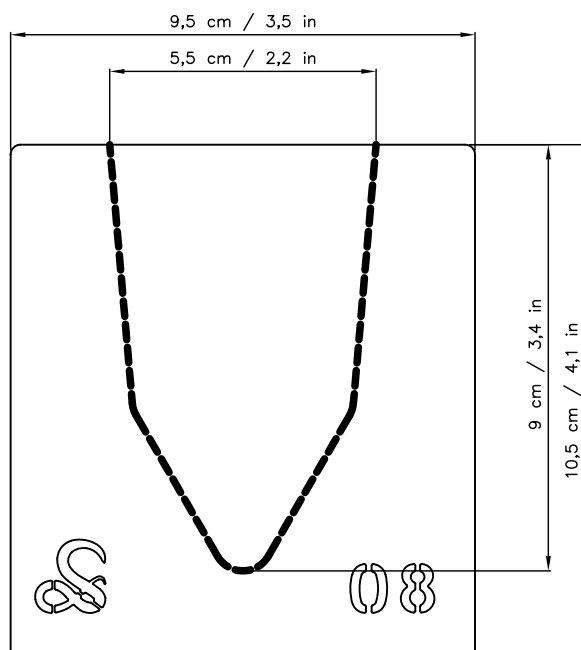

Zestawienie foremek kształtowych z wymiarami Producent Marxam Project (Cz. 1)

Długość / Length = 30 cm
Pojemność / Capacity = 0,78 Ltr

Długość / Length = 30 cm
Pojemność / Capacity = 1,79 Ltr

Długość / Length = 30 cm
Pojemność / Capacity = 0,37 Ltr

Długość / Length = 30 cm
Pojemność / Capacity = 0,60 Ltr

Zestawienie foremek kształtowych z wymiarami

Producent Marxam Project (Cz. 2)

Długość / Length = 30 cm
Pojemność / Capacity = 0,61 Ltr

Długość / Length = 30 cm
Pojemność / Capacity = 1,53 Ltr

Długość / Length = 30 cm
Pojemność / Capacity = 0,76 Ltr

Długość / Length = 30 cm
Pojemność / Capacity = 1,03 Ltr

Zestawienie foremek kształtowych z wymiarami

Producent Marxam Project (Cz. 3)

Długość / Length = 30 cm
Pojemność / Capacity = 1,33 Ltr

Długość / Length = 30 cm
Pojemność / Capacity = 1,88 Ltr

Długość / Length = 30 cm
Pojemność / Capacity = 0,79 Ltr

Długość / Length = 30 cm
Pojemność / Capacity = 1,04 Ltr

Zestawienie foremek kształtowych z wymiarami