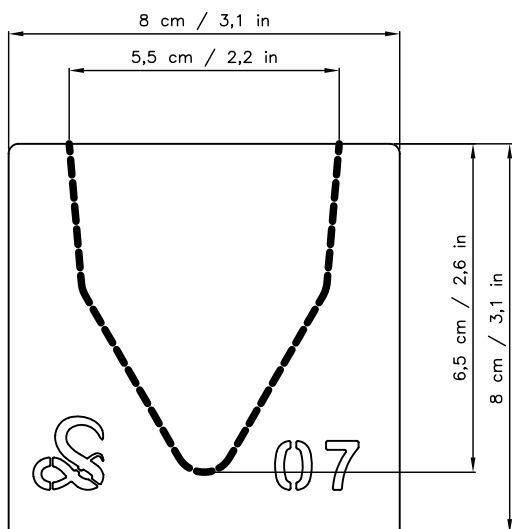

Zestawienie foremek kształtowych z wymiarami Producent Marxam Project (Cz. 1)

Długość / Length = 30 cm
Pojemność / Capacity = 0,78 Ltr

Długość / Length = 30 cm
Pojemność / Capacity = 1,79 Ltr

Długość / Length = 30 cm
Pojemność / Capacity = 0,37 Ltr

Długość / Length = 30 cm
Pojemność / Capacity = 0,60 Ltr

Zestawienie foremek kształtowych z wymiarami

Producent Marxam Project (Cz. 2)

Długość / Length = 30 cm
Pojemność / Capacity = 0,61 Ltr

Długość / Length = 30 cm
Pojemność / Capacity = 1,53 Ltr

Długość / Length = 30 cm
Pojemność / Capacity = 0,76 Ltr

Długość / Length = 30 cm
Pojemność / Capacity = 1,03 Ltr

Zestawienie foremek kształtowych z wymiarami

Producent Marxam Project (Cz. 3)

Długość / Length = 30 cm
Pojemność / Capacity = 1,33 Ltr

Długość / Length = 30 cm
Pojemność / Capacity = 1,88 Ltr

Długość / Length = 30 cm
Pojemność / Capacity = 0,79 Ltr

Długość / Length = 30 cm
Pojemność / Capacity = 1,04 Ltr

Zestawienie foremek kształtowych z wymiarami