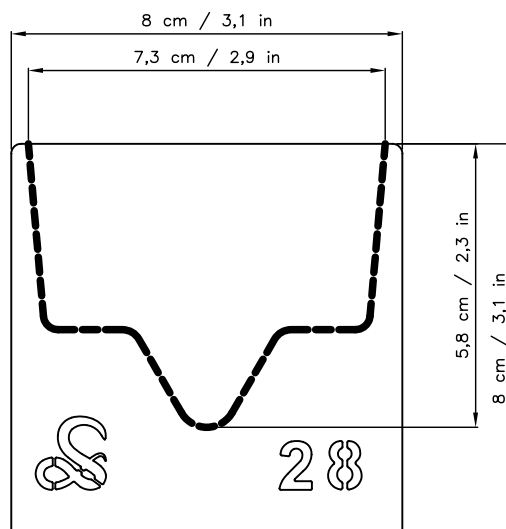

Długość / Length = 30 cm
Pojemność / Capacity = 1,15 Ltr

Długość / Length = 30 cm
Pojemność / Capacity = 0,81 Ltr

Długość / Length = 30 cm
Pojemność / Capacity = 0,97 Ltr

Zestawienie foremek kształtowych z wymiarami

Producent Marxam Project (Cz. 7)

Długość / Length = 30 cm
Pojemność / Capacity = 1,25 Ltr

Długość / Length = 30 cm
Pojemność / Capacity = 1,26 Ltr

Długość / Length = 30 cm
Pojemność / Capacity = 1,73 Ltr

Długość / Length = 30 cm
Pojemność / Capacity = 0,87 Ltr

Zestawienie foremek kształtowych z wymiarami

Producent Marxam Project (Cz. 8)

Długość / Length = 30 cm
Pojemność / Capacity = 1,20 Ltr

Długość / Length = 30 cm
Pojemność / Capacity = 1,58 Ltr

Długość / Length = 30 cm
Pojemność / Capacity = 0,70 Ltr

Długość / Length = 30 cm
Pojemność / Capacity = 1,06 Ltr

Zestawienie foremek kształtowych z wymiarami

Producent Marxam Project (Cz. 9)

Długość / Length = 30 cm
 Pojemność / Capacity = 1,21 Ltr